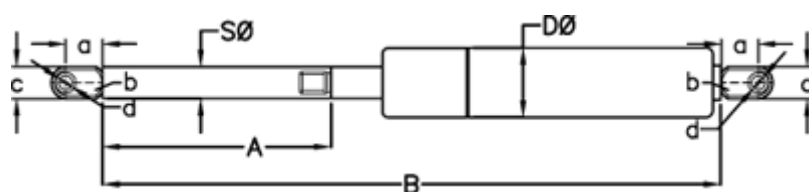

Varenummer: 049056RQ0300P1T1

Beskrivelse: Stabilus Lift-O-Mat Gasfjeder 9056RQ-P1T1 0300N
03 08 160 0300 - Rustfast AISI 316

Mål

A = 160

a = 18

b = 10

B = 369 +/-2

c = 15

d = 8.1

D Ø = 18

Note = -

S Ø = 8